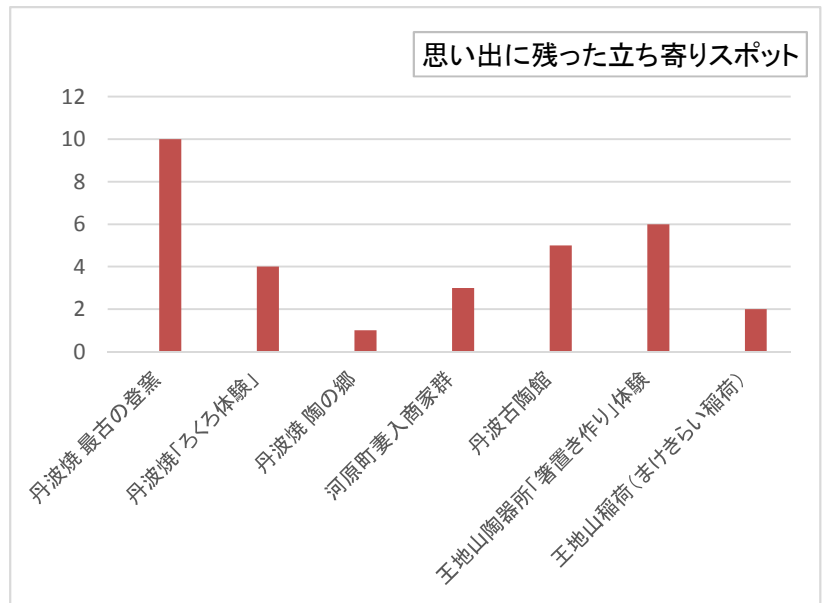

新聞	5
篠山市広報	6
口コミ	1
その他	3

その他…テレビ1、facebook1、
インターネット1

7、このツアーに参加して、日本遺産への理解は深まりましたか？

はい	14
いいえ	0

8、このツアーに参加された満足度を100%で表すと何%でしたか。

(複数回答)

100%	3
99%	2
90%	3
80%	5
70%	1

100%以下と回答された方、不足していたと思われる点は何でしたか。

- ・料金を取って、昼食らしい(篠山らしい)もコースに入っていればと思った。
- ・窯元2~3軒行きたかった。
- ・陶の郷でもう少し話が聞きたかった。

9、このコースに申し込もうと思われた一番の「魅力」は何でしたか。

- ・新しく日本遺産に認定された立杭焼を知りたくて。
- ・地元で生まれ育ったが、まだ知らないこともあると思い参加した。
- ・ワークショップ
- ・新しい発見があるから。
- ・近くでありながら、今回のように勉強する機会がなかった。
- ・ガイド付き。
- ・自分の町を知る。
- ・丹波焼、河原町妻入商家群
- ・色々な体験ができ、知らないことをたくさん教えていただける。
- ・ろくろ体験と箸置き作り体験。
- ・ろくろ体験。
- ・その場所で働いている人や住んでいる人の話を間近で聞いたこと。
- ・焼き物に少し興味があったから。

10、このコースに参加されて思い出に残った立ち寄りスポットはどこでしたか。

(複数回答)

丹波焼 最古の登窯	10
丹波焼「ろくろ体験」	4
丹波焼 陶の郷	1
河原町妻入商家群	3
丹波古陶館	5
王地山陶器所「箸置き作り」体験	6
王地山稲荷(まけきらい稲荷)	2

また、その理由をおきかせください。

- ・説明がありよく理解できた。
- ・立杭には何回も行っているのに陶の郷ははじめて入った。
古陶館も近所なのに入る機会がなかった。
- ・高価な王地山焼を身近に感じられた。
- ・理解が深まった。
- ・江戸期の丹波焼物、家がすばらしい。
- ・その場所の方のお話し、そして体験ができたから。
- ・茶室やニュースで前、話題になったところに行けたから。

11、篠山を観光してみて印象はいかがでしたか。

- ・大変良かった。
- ・近くに住みながら、あまり歴史的な事を知らなかったもので、全般的に有意義でした。
- ・良いコンテンツが多い。
- ・古い物、家が残っていること。
- ・古い街並みの維持はすばらしいが、立ちよりたい店、スポットが少ない。
- ・篠山にいながら篠山のことを知らないもので、篠山のよさを知れてよかった。
- ・知らなかった場所がたくさんありました。観光する場所がたくさんあった。
- ・観光客が少ない。
- ・とても楽しかった。
- ・篠山のことをより深く知れたのですごくよかった。