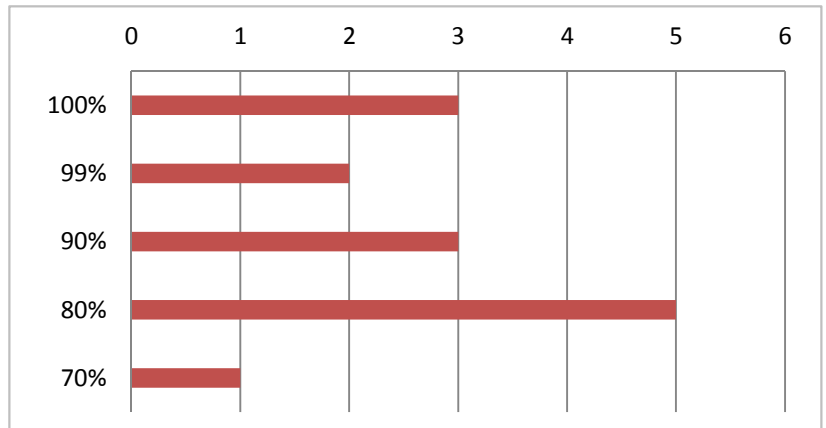

新聞	5
篠山市広報	6
口コミ	1
その他	3

その他…テレビ1、facebook1、
インターネット1

7、このツアーに参加して、日本遺産への理解は深まりましたか？

はい	14
いいえ	0

8、このツアーに参加された満足度を100%で表すと何%でしたか。

(複数回答)

100%	3
99%	2
90%	3
80%	5
70%	1

100%以下と回答された方、不足していたと思われる点は何でしたか。

- ・料金を取って、昼食らしい(篠山らしい)もコースに入っていればと思った。
- ・窯元2~3軒行きたかった。
- ・陶の郷でもう少し話が聞きたかった。

9、このコースに申し込もうと思われた一番の「魅力」は何でしたか。

- ・新しく日本遺産に認定された立杭焼を知りたくて。
- ・地元で生まれ育ったが、まだ知らないこともあると思い参加した。
- ・ワークショップ
- ・新しい発見があるから。
- ・近くでありながら、今回のように勉強する機会がなかった。
- ・ガイド付き。
- ・自分の町を知る。
- ・丹波焼、河原町妻入商家群
- ・色々な体験ができ、知らないことをたくさん教えていただける。
- ・ろくろ体験と箸置き作り体験。
- ・ろくろ体験。
- ・その場所で働いている人や住んでいる人の話を間近で聞いたこと。
- ・焼き物に少し興味があったから。