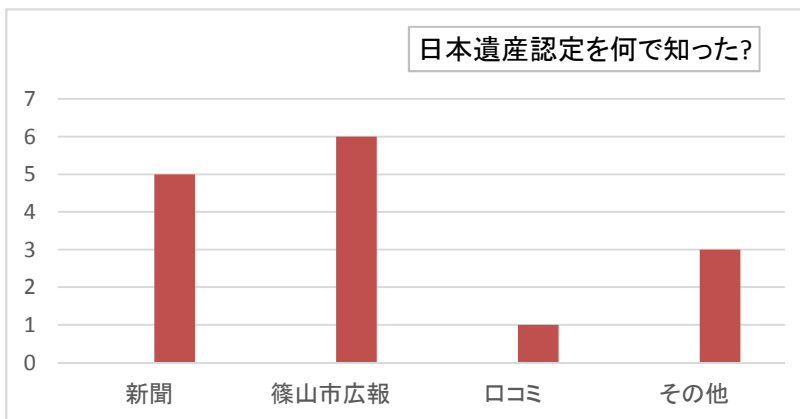

丹波篠山 日本遺産めぐりツアー 参加者アンケート
 (「丹波焼」と「王地山焼」をめぐるコース)

ツアー開催日 平成29年6月11日
 回収枚数 14 枚

1、性別(人)

男	9
女	5

2、年齢(人)

10代	3
20代	1
30代	3
40代	2
50代	1
60代	2
70代	2
80代	0

3、住所(人)

篠山市内	11
兵庫県内	3
他府県	0

兵庫県内…三田市3

4、ツアー参加のきっかけは？

市広報	3
チラシ	2
友人からの誘い	5
その他	1

その他…トライやる・ウィーク

5、このツアー参加までに「日本遺産」の認定を知っていたか？

はい	12
いいえ	2

6、篠山市が日本遺産に認定されたことを何でお知りになりましたか。

(複数回答)

新聞	5
篠山市広報	6
口コミ	1
その他	3

その他…テレビ1、facebook1、
インターネット1

7、このツアーに参加して、日本遺産への理解は深まりましたか？

はい	14
いいえ	0

8、このツアーに参加された満足度を100%で表すと何%でしたか。

(複数回答)

100%	3
99%	2
90%	3
80%	5
70%	1

100%以下と回答された方、不足していたと思われる点は何でしたか。

- ・料金を取って、昼食らしい(篠山らしい)もコースに入っていればと思った。
- ・窯元2~3軒行きたかった。
- ・陶の郷でもう少し話が聞きたかった。

9、このコースに申し込もうと思われた一番の「魅力」は何でしたか。

- ・新しく日本遺産に認定された立杭焼を知りたくて。
- ・地元で生まれ育ったが、まだ知らないこともあると思い参加した。
- ・ワークショップ
- ・新しい発見があるから。
- ・近くでありながら、今回のように勉強する機会がなかった。
- ・ガイド付き。
- ・自分の町を知る。
- ・丹波焼、河原町妻入商家群
- ・色々な体験ができ、知らないことをたくさん教えていただける。
- ・ろくろ体験と箸置き作り体験。
- ・ろくろ体験。
- ・その場所で働いている人や住んでいる人の話を間近で聞いたこと。
- ・焼き物に少し興味があったから。