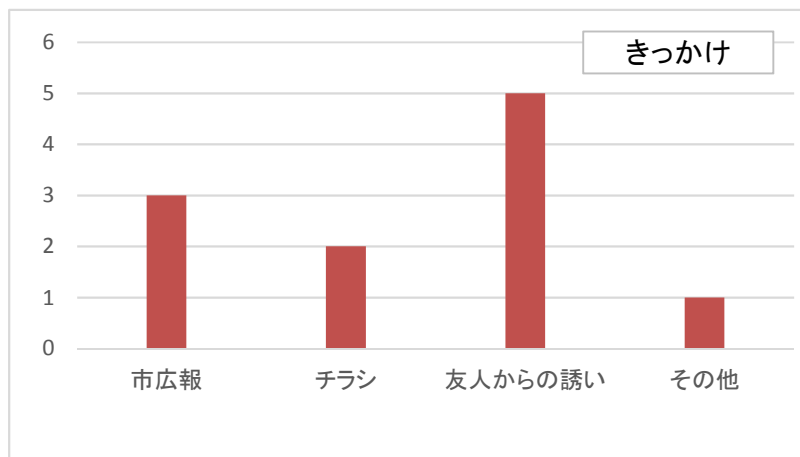

丹波篠山 日本遺産めぐりツアー 参加者アンケート
 (「丹波焼」と「王地山焼」をめぐるコース)

ツアー開催日 平成29年6月11日
 回収枚数 14 枚

1、性別(人)

男	9
女	5

2、年齢(人)

10代	3
20代	1
30代	3
40代	2
50代	1
60代	2
70代	2
80代	0

3、住所(人)

篠山市内	11
兵庫県内	3
他府県	0

兵庫県内…三田市3

4、ツアー参加のきっかけは？

市広報	3
チラシ	2
友人からの誘い	5
その他	1

その他…トライやる・ウィーク

5、このツアー参加までに「日本遺産」の認定を知っていたか？

はい	12
いいえ	2

6、篠山市が日本遺産に認定されたことを何でお知りになりましたか。

(複数回答)

新聞	5
篠山市広報	6
口コミ	1
その他	3

その他…テレビ1、facebook1、
インターネット1

7、このツアーに参加して、日本遺産への理解は深まりましたか？

はい	14
いいえ	0

8、このツアーに参加された満足度を100%で表すと何%でしたか。

(複数回答)

100%	3
99%	2
90%	3
80%	5
70%	1

100%以下と回答された方、不足していたと思われる点は何でしたか。