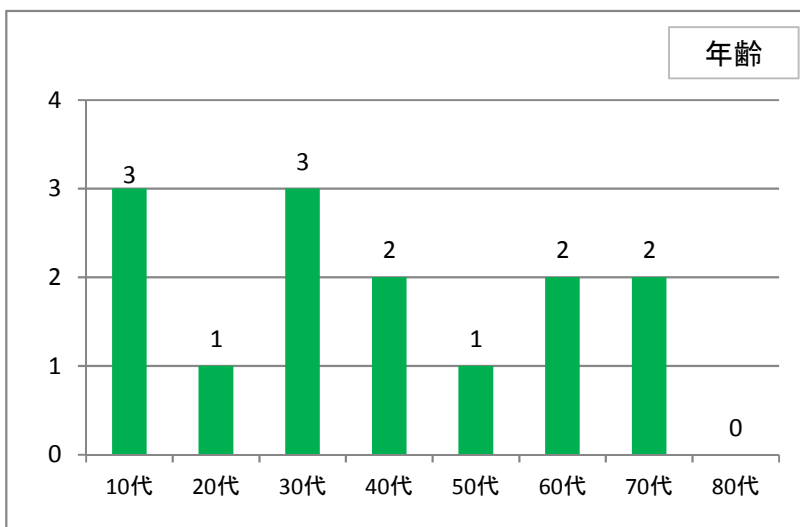

丹波篠山 日本遺産めぐりツアー 参加者アンケート
 (「丹波焼」と「王地山焼」をめぐるコース)

ツアー開催日 平成29年6月11日
 回収枚数 14 枚

1、性別(人)

男	9
女	5

2、年齢(人)

10代	3
20代	1
30代	3
40代	2
50代	1
60代	2
70代	2
80代	0

3、住所(人)

篠山市内	11
兵庫県内	3
他府県	0